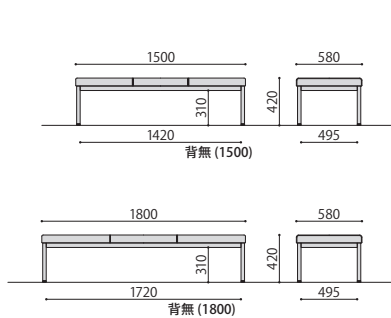

／LZ・LZS・LZWシリーズ

シンプルを追求したデザインは様々な空間にフレキシブルに対応します。

■カラーサンプル(LZW)

ロビーチェア	価格	サイズ(mm)	梱包才数	梱包重量
LZW-1500	84,900円(税抜価格)	W1500×D580×H640(SH420)	▲15.2才	26kg
LZW-1800	95,200円(税抜価格)	W1800×D580×H640(SH420)	▲19.1才	28kg

仕様/座:木枠 合成皮革張り 脚:スチール(□31mm) 粉体塗装(シルバー) 入数:1

■カラーサンプル(LZ・LZS)

ロビーチェア	価格	サイズ(mm)	梱包才数	梱包重量
LZ-1500	49,000円(税抜価格)	W1500×D580×H420	▲7.5才	20kg
LZ-1800	57,600円(税抜価格)	W1800×D580×H420	▲9才	22kg
LZS-1500	78,000円(税抜価格)	W1500×D580×H640(SH420)	▲15.2才	26kg
LZS-1800	86,900円(税抜価格)	W1800×D580×H640(SH420)	▲19.1才	28kg

仕様/座:木枠 合成皮革張り 脚:スチール(□31mm) 粉体塗装(シルバー) 入数:1

チェア

デスク・ワゴン
キャビネット

パーティション

テーブル

応接

ロビー

エクステリア