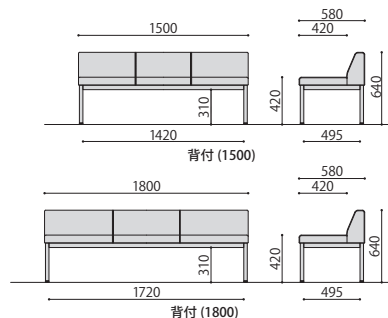

／LZ・LZS・LZWシリーズ

シンプルを追求したデザインは様々な空間にフレキシブルに対応します。

■カラーサンプル(LZW)

ロビーチェア	価格	サイズ(mm)	梱包才数	梱包重量
LZW-1500	84,900円(税抜価格)	W1500×D580×H640(SH420)	▲15.2才	26kg
LZW-1800	95,200円(税抜価格)	W1800×D580×H640(SH420)	▲19.1才	28kg

仕様/座:木枠 合成皮革張り 脚:スチール(□31mm) 粉体塗装(シルバー) 入数:1

■カラーサンプル(LZ・LZS)

ロビーチェア	価格	サイズ(mm)	梱包才数	梱包重量
LZ-1500	49,000円(税抜価格)	W1500×D580×H420	▲7.5才	20kg
LZ-1800	57,600円(税抜価格)	W1800×D580×H420	▲9才	22kg
LZS-1500	78,000円(税抜価格)	W1500×D580×H640(SH420)	▲15.2才	26kg
LZS-1800	86,900円(税抜価格)	W1800×D580×H640(SH420)	▲19.1才	28kg

仕様/座:木枠 合成皮革張り 脚:スチール(□31mm) 粉体塗装(シルバー) 入数:1

チェア

デスク・ワゴン
キャビネット

パーティション

テーブル

応接

ロビー

エクステリア