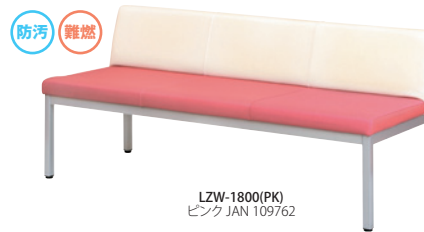

／LZ・LZS・LZWシリーズ

シンプルを追求したデザインは様々な空間にフレキシブルに対応します。

■カラーサンプル(LZW)

ロビーチェア	価格	サイズ(mm)	梱包才数	梱包重量
LZW-1500	84,900円(税抜価格)	W1500×D580×H640(SH420)	▲15.2才	26kg
LZW-1800	95,200円(税抜価格)	W1800×D580×H640(SH420)	▲19.1才	28kg

仕様/座:木枠 合成皮革張り 脚:スチール(□31mm) 粉体塗装(シルバー) 入数:1

■カラーサンプル(LZ・LZS)

ロビーチェア	価格	サイズ(mm)	梱包才数	梱包重量
LZ-1500	49,000円(税抜価格)	W1500×D580×H420	▲7.5才	20kg
LZ-1800	57,600円(税抜価格)	W1800×D580×H420	▲9才	22kg
LZS-1500	78,000円(税抜価格)	W1500×D580×H640(SH420)	▲15.2才	26kg
LZS-1800	86,900円(税抜価格)	W1800×D580×H640(SH420)	▲19.1才	28kg

仕様/座:木枠 合成皮革張り 脚:スチール(□31mm) 粉体塗装(シルバー) 入数:1

チェア

デスク・ワゴン
キャビネット

パーティション

テーブル

応接

ロビー

エクステリア